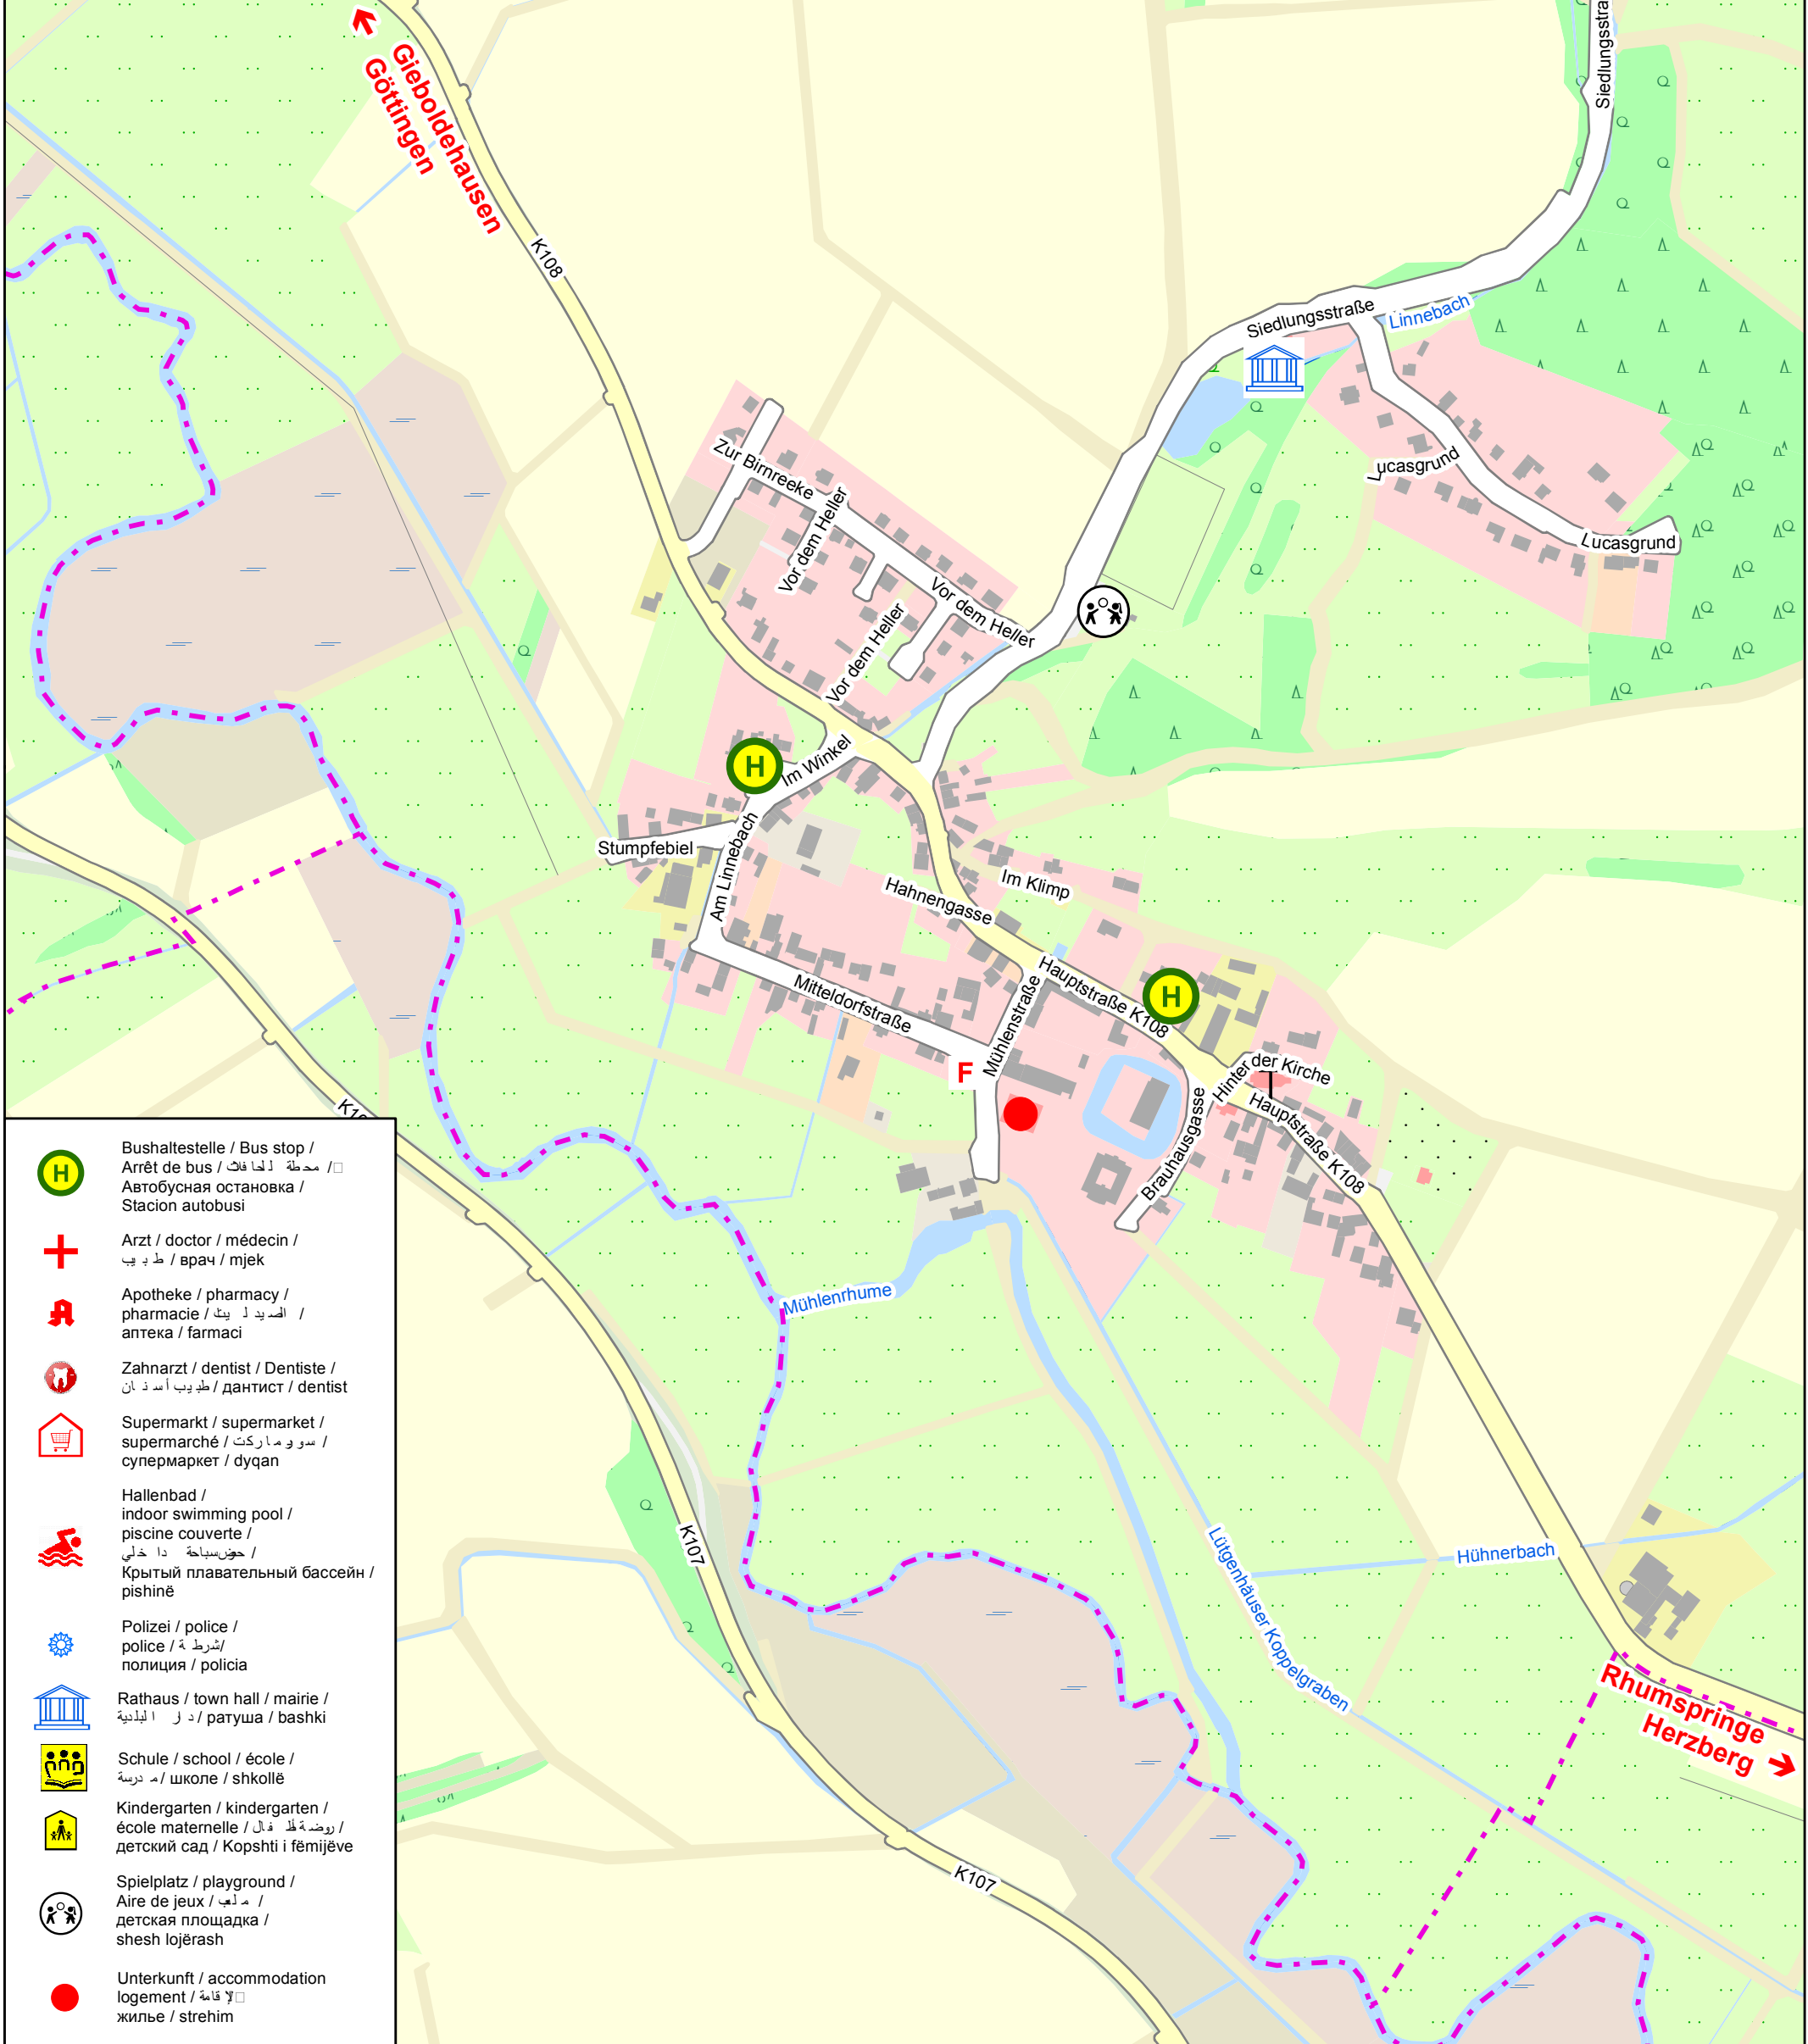

Wollershausen

Maßstab 1 : 5.000
 Stand: 07.01.2016

Grundlage:
 Amtliche Präsentation 1:10.000

Herausgeber:
 Landesamt für Geoinformation und
 Landesvermessung Niedersachsen
 Regionaldirektion Northeim
 Katasteramt Göttingen

Diese Karte ist gesetzlich geschützt. Sie darf
 entsprechend Erlass des Ministeriums für Inneres
 und Sport vom 22.12.2015 kostenfrei vervielfältigt werden.

-  Bushaltestelle / Bus stop / Arrêt de bus / محطة لباصات / Автобусная остановка / Stacion autobusi
-  Arzt / doctor / médecin / طبيب / врач / mjek
-  Apotheke / pharmacy / pharmacie / الصيدلية / аптека / farmaci
-  Zahnarzt / dentist / Dentiste / طبيب أسنان / дантист / dentist
-  Supermarkt / supermarket / supermarché / سووماركت / супермаркет / dyqan
-  Hallenbad / indoor swimming pool / piscine couverte / حوض سباحة داخلي / Крытый плавательный бассейн / pishinë
-  Polizei / police / police / شرطة / полиция / policia
-  Rathaus / town hall / mairie / دار البلدية / ратуша / bashki
-  Schule / school / école / مدرسة / школе / shkollë
-  Kindergarten / kindergarten / école maternelle / روضة أطفال / детский сад / Kopshti i fëmijëve
-  Spielplatz / playground / Aire de jeux / ملعب / детская площадка / shesh lojërash
-  Unterkunft / accommodation / logement / إقامة / жилье / strehim