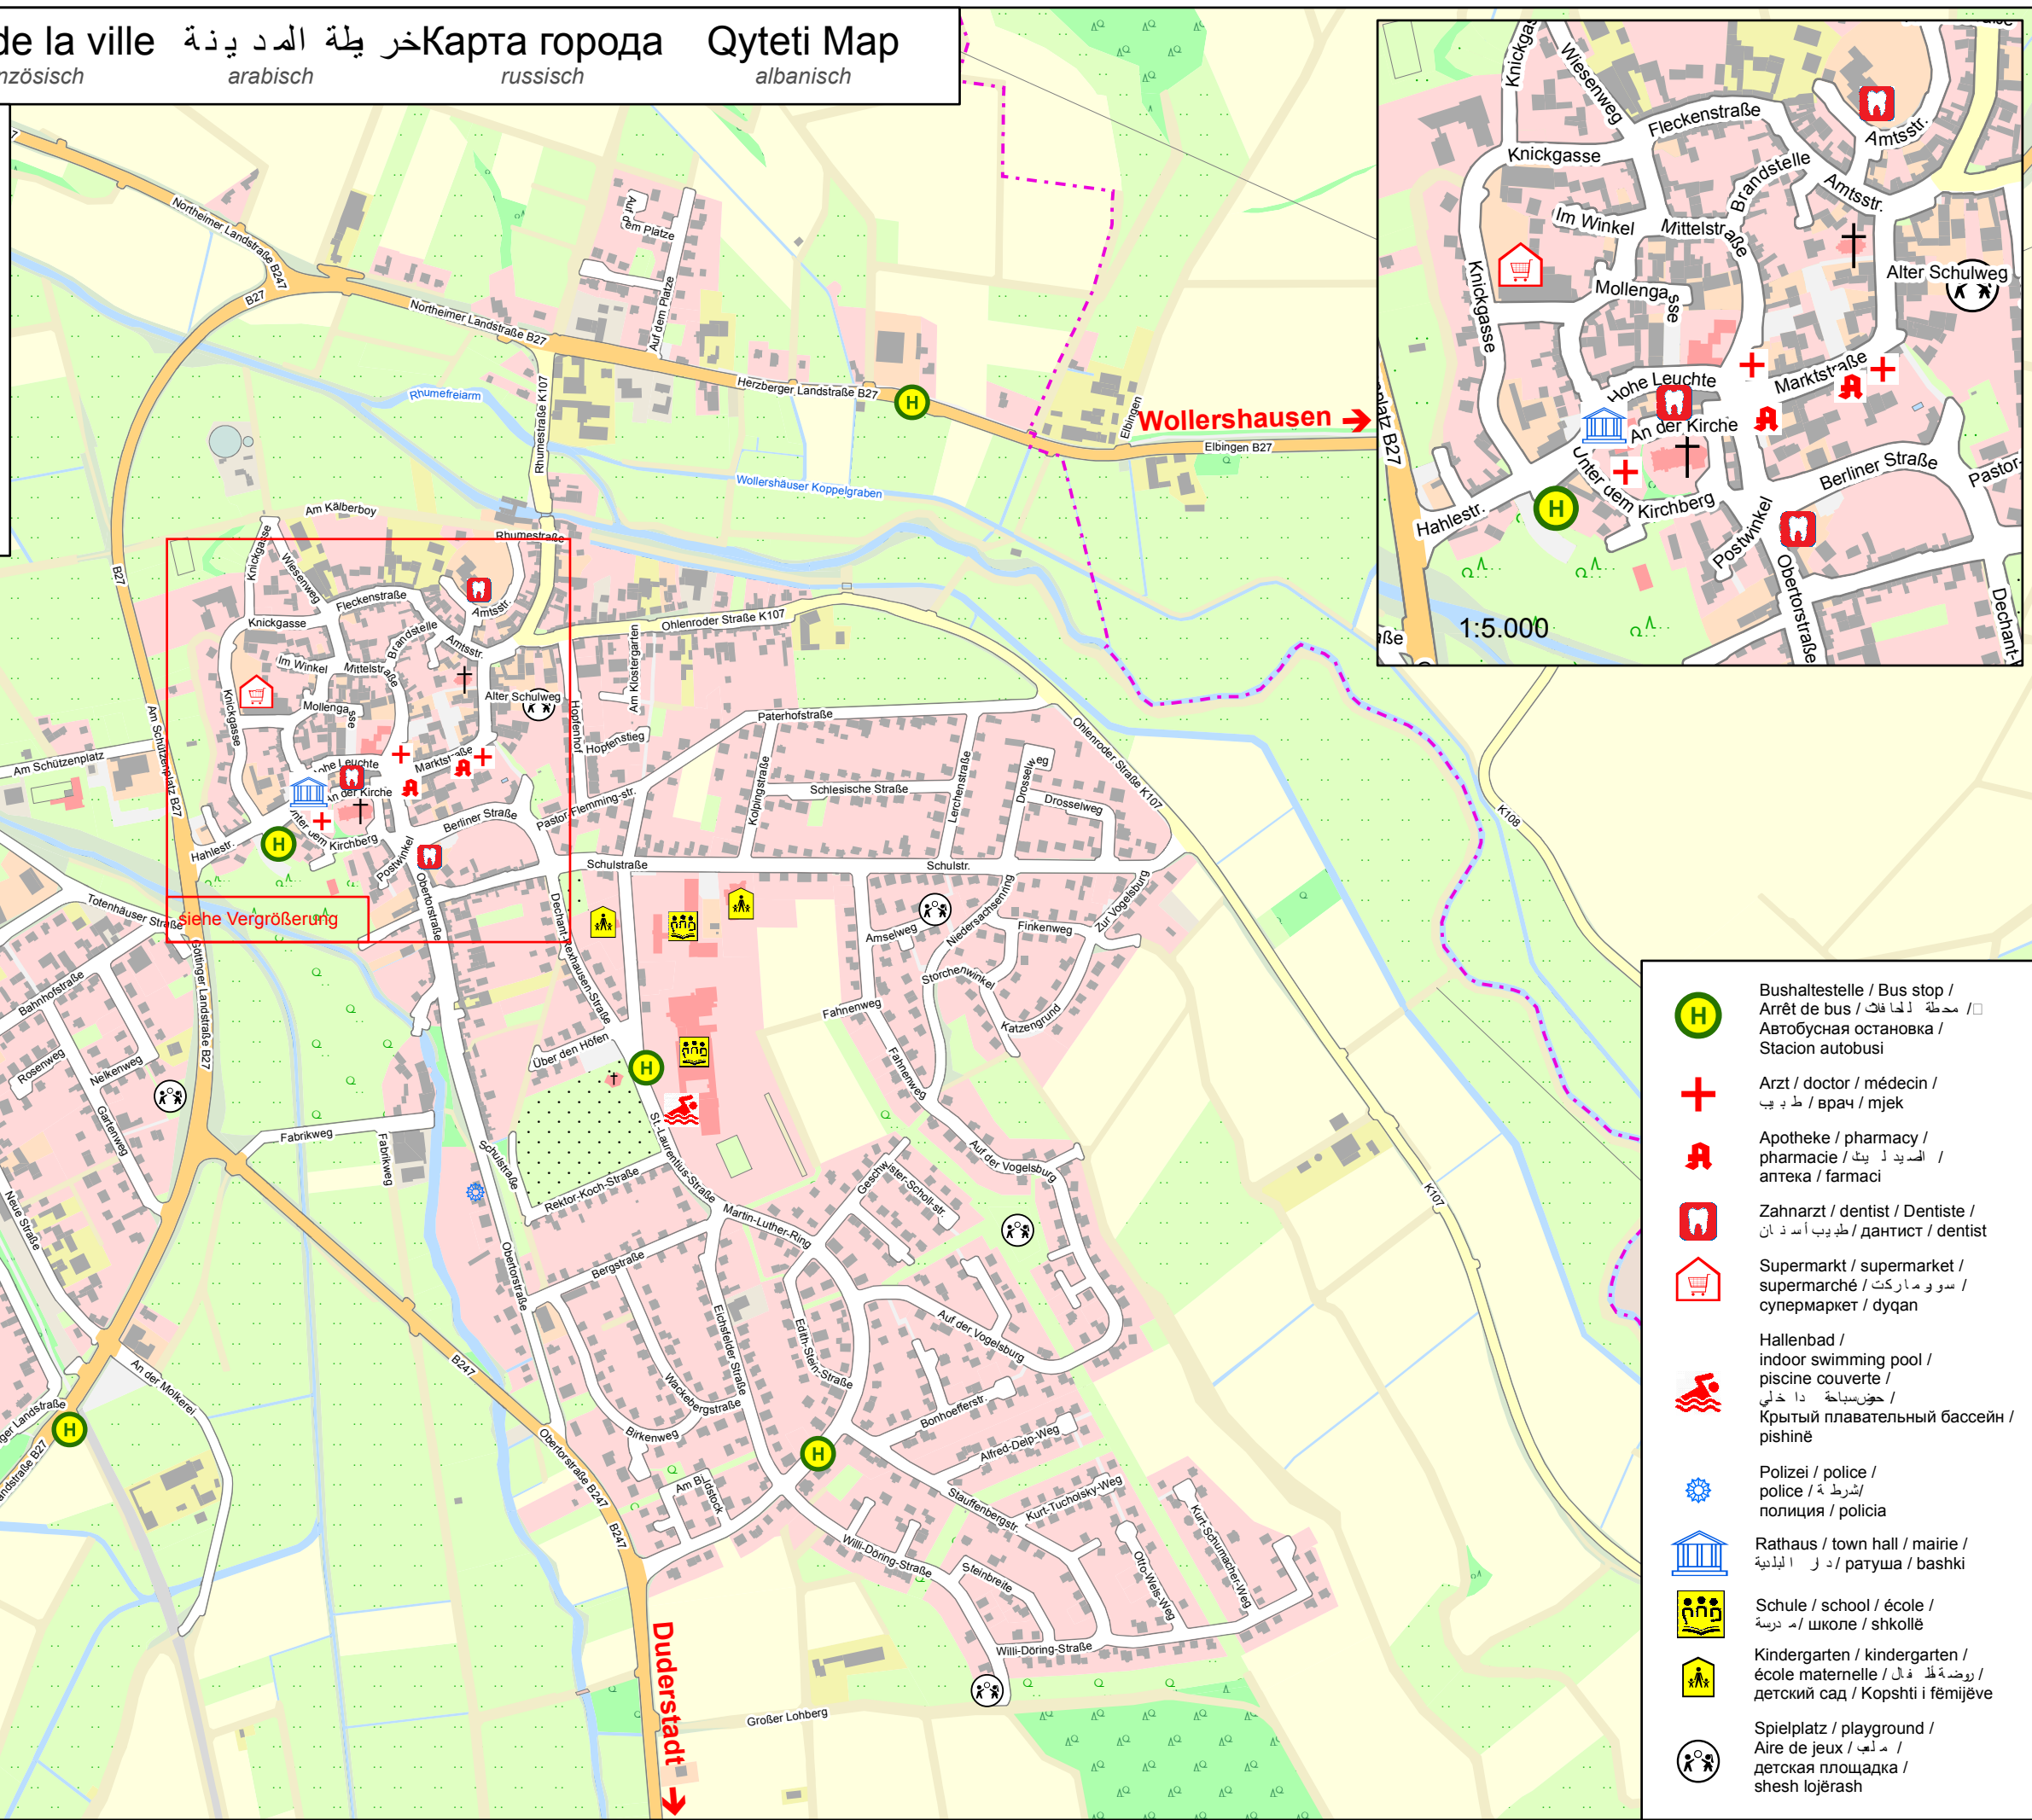

Gieboldehausen

Maßstab 1 : 8.000
Stand: 07.01.2016

Grundlage:
Amtliche Präsentation 1:10.000

Herausgeber:
Landesamt für Geoinformation und
Landesvermessung Niedersachsen
Regionaldirektion Northeim
Katasteramt Göttingen

Diese Karte ist gesetzlich geschützt. Sie darf
entsprechend Erlass des Ministeriums für Inneres
und Sport vom 22.12.2015 kostenfrei vervielfältigt werden.

-  Bushaltestelle / Bus stop / Arrêt de bus / محطة للحافلات / Автобусная остановка / Stacion autobusi
-  Arzt / doctor / médecin / طبيب / врач / mjek
-  Apotheke / pharmacy / pharmacie / الصيدلية / аптека / farmaci
-  Zahnarzt / dentist / Dentiste / طبيب أسنان / дантист / dentist
-  Supermarkt / supermarket / supermarché / سوپرمارکت / супермаркет / duqan
-  Hallenbad / indoor swimming pool / piscine couverte / حوض سباحة داخلي / Крытый плавательный бассейн / pishinë
-  Polizei / police / الشرطة / полиция / policia
-  Rathaus / town hall / mairie / دار البلدية / ратуша / bashki
-  Schule / school / école / مدرسة / школе / shkollë
-  Kindergarten / kindergarten / école maternelle / روضة أطفال / детский сад / Kopshti i fëmijëve
-  Spielplatz / playground / Aire de jeux / ملعب / детская площадка / shesh lojërash